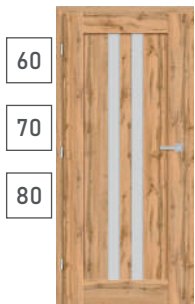

ELIEN 2/2
DUB
WOTAN

115 € 138 €