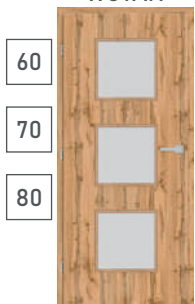

IRINA 3/3
DUB
SONOMA (L2)

63 €

IRINA 3/3
DUB STRIEBORNÝ
LAK (L13)

63 €

DENI 3/3
DUB
WOTAN

92 € 110 €

DENI 3/3
JASAN
SIVÝ

92 € 110 €