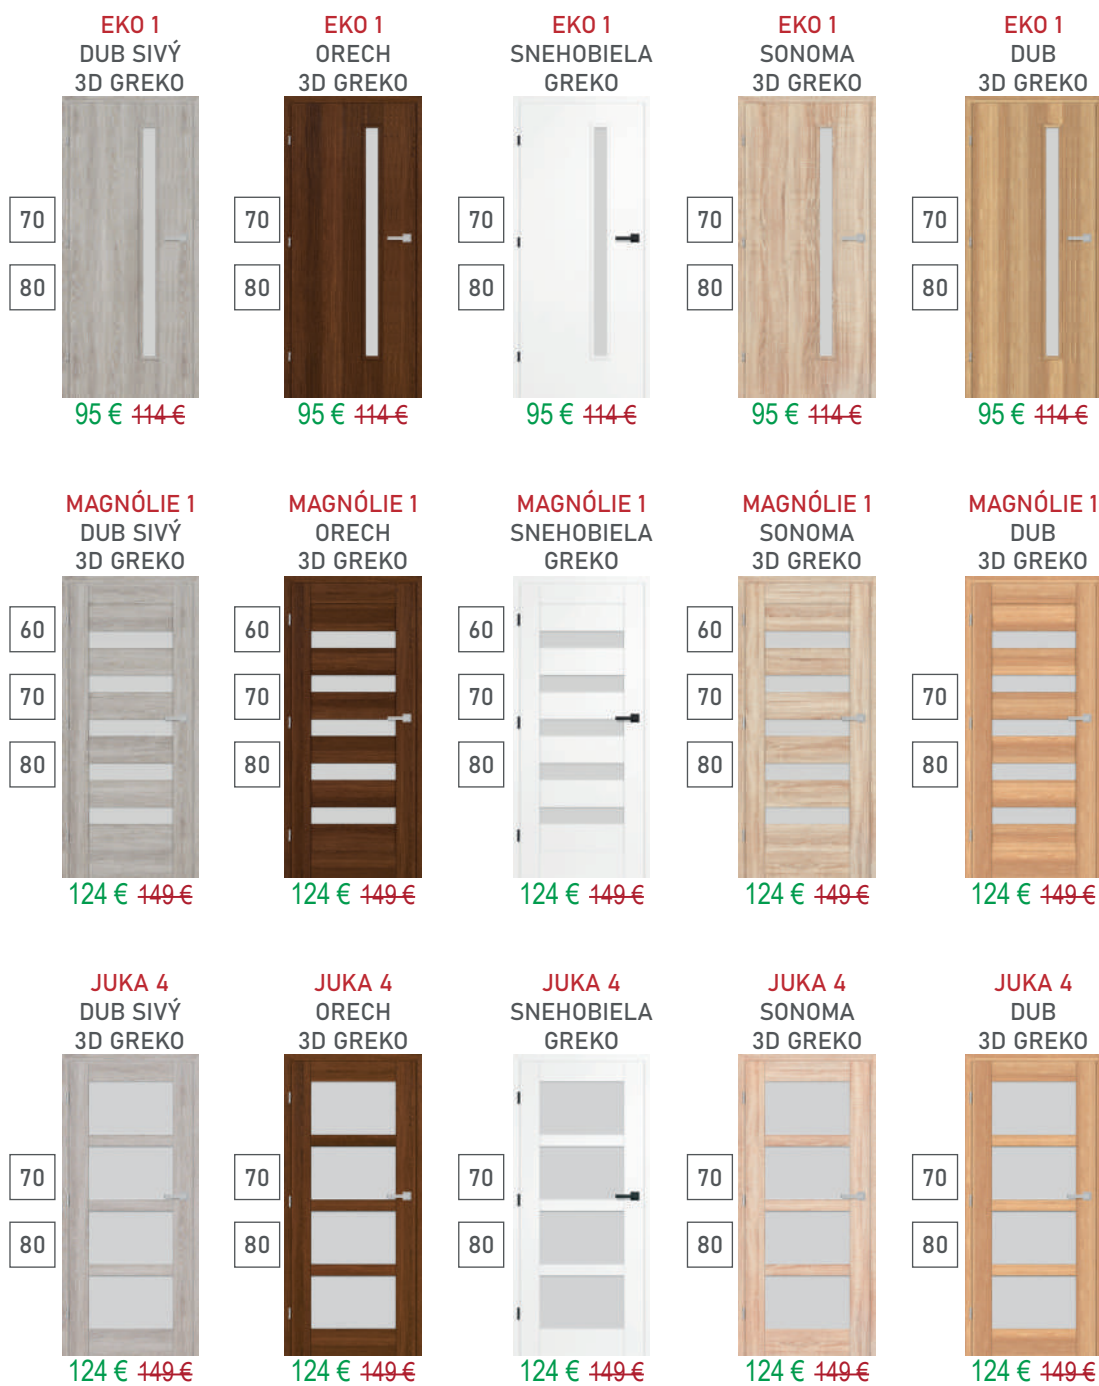

AKCIA bez DPH

Rozsah nastavenia min. – max. (mm)	OBLOŽKOVÁ ZÁRUBŇA
	3D GREKO
65-70	€ 112
70-80	€ 112
80-100	€ 96
100-120	€ 98
120-140	€ 100
140-160	€ 104
160-180	€ 110
180-200	€ 112
200-220	€ 116
220-240	€ 122
240-260	€ 124
260-280	€ 128
280-320	€ 136
320-340	€ 140
340-360	€ 152
360-380	€ 156
380-400	€ 164
400-420	€ 168

AKCIA KLÚKA

AKCIA KLÚKA ZA 12€

AKCIA KLÚKA ZA 12€

AKCIA KLÚKA ZA 12€

AKCIA KLÚKA ZA 12€

AKCIA KLÚKA ZA 12€