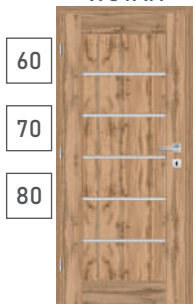

ANITA 5/5
DUB
WOTAN

115 € 138 €