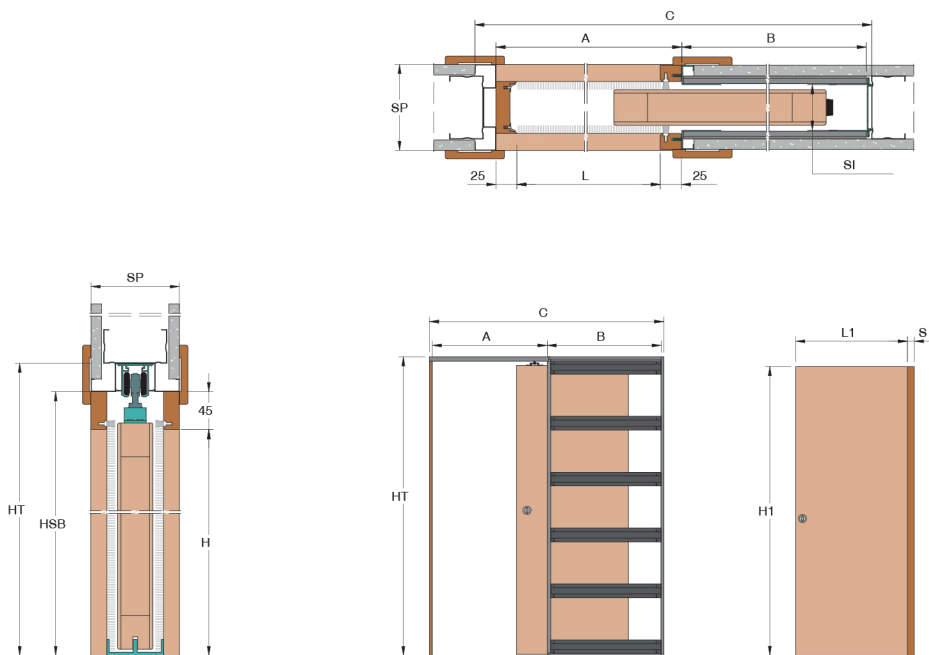

Technický list

Sistemi interni | Systems for interiors | Stavební pouzdra pro interiéry | Armazones para interiores

Evokit Jednokřídlé dveře Sádrokarton

Controtelaio

System
Pouzdro
Armazón

Anta singola Cartongesso

Single door Plasterboard wall
Jednokřídlé dveře Sádrokarton
Hoja única Cartón yeso

Dimensioni controtelaio

System dimensions
Rozměry pouzdra
Medidas armazón

L	600 mm	H	1975 mm
C	1330 mm	HT	2065 mm
A	670 mm	HSB	2020 mm
B	620 mm		

Dimensioni porta

Door size
Rozměr dveří
Medidas puerta

L1	650 mm	H1	1985 mm
----	--------	----	---------

Pareti disponibili

Available finished wall sizes
Hloubka dokončených dveří
Espesores tabiques disponibles

SP	100 mm	SI	54 mm	S	40 mm
SP	125 mm	SI	79 mm	S	64 mm