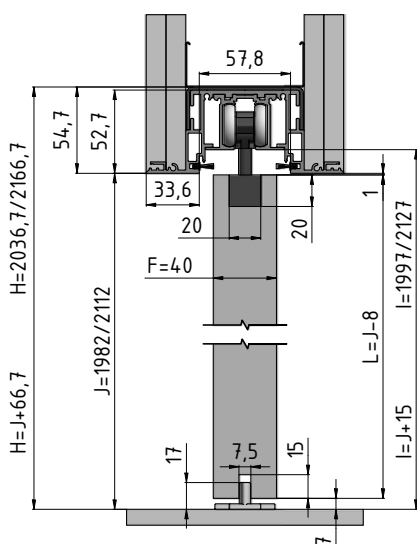

Horizontální řez pouzdrem Aktive Standard s dřevěným dveřním křídlem tloušťky 40 mm, tloušťka příčky 125 mm

Horizontální řez pouzdrem Aktive Standard s dřevěným dveřním křídlem tloušťky 40 mm, tloušťka příčky 150 mm

Vertikální řez pouzdrem s dřevěným dveřním křídlem tloušťky 40 mm, tloušťka příčky 125 mm

Vertikální řez pouzdrem s dřevěným dveřním křídlem tloušťky 40 mm, tloušťka příčky 150 mm

Údaje potřebné pro objednání stavebního pouzdra Aktive Standard:

- Čisté průchozí rozměry: D x J
- Typ příčky: SDK x zed'
- Tloušťka příčky - 125 nebo 150 mm
- Stavební pouzdro: se stojinou x bez stojiny
- Výrobce dveří: JAP, SAPELI, jiný výrobce

Údaje potřebné pro objednání tlumícího dorazu pro stavební pouzdro Aktive Standard: