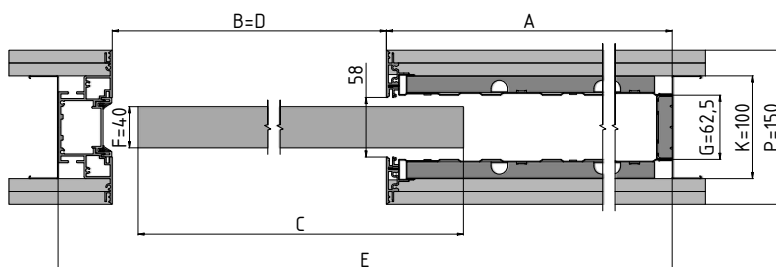

Horizontální řez pouzdrem Aktive Standard s dřevěným dveřním křídlem tloušťky 40 mm, tloušťka příčky 125 mm

Horizontální řez pouzdrem Aktive Standard s dřevěným dveřním křídlem tloušťky 40 mm, tloušťka příčky 150 mm

Vertikální řez pouzdrem s dřevěným dveřním křídlem tloušťky 40 mm, tloušťka příčky 125 mm

Vertikální řez pouzdrem s dřevěným dveřním křídlem tloušťky 40 mm, tloušťka příčky 150 mm

Údaje potřebné pro objednání stavebního pouzdra Aktive Standard:

- Čisté průchozí rozměry: D x J
- Typ příčky: SDK x zed'
- Tloušťka příčky - 125 nebo 150 mm
- Stavební pouzdro: se stojinou x bez stojiny
- Výrobce dveří: JAP, SAPELI, jiný výrobce

Údaje potřebné pro objednání tlumícího dorazu pro stavební pouzdro Aktive Standard: