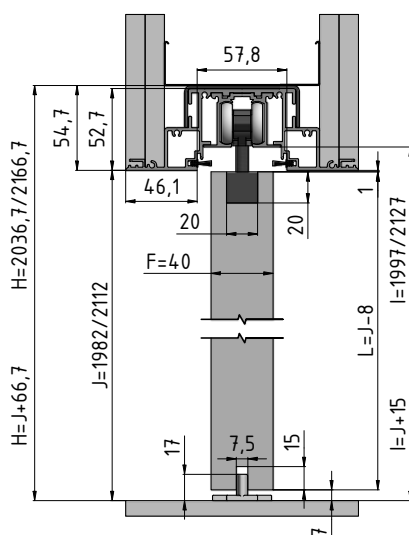

Horizontální řez pouzdrem Aktive Standard s dřevěným dveřním křídlem tloušťky 40 mm, tloušťka příčky 125 mm

Horizontální řez pouzdrem Aktive Standard s dřevěným dveřním křídlem tloušťky 40 mm, tloušťka příčky 150 mm

Vertikální řez pouzdrem s dřevěným dveřním křídlem tloušťky 40 mm, tloušťka příčky 125 mm

Vertikální řez pouzdrem s dřevěným dveřním křídlem tloušťky 40 mm, tloušťka příčky 150 mm

Údaje potřebné pro objednání stavebního pouzdra Aktive Standard:

- Čisté průchozí rozměry: D x J
- Typ příčky: SDK x zed'
- Tloušťka příčky - 125 nebo 150 mm
- Stavební pouzdro: se stojinou x bez stojiny
- Výrobce dveří: JAP, SAPELI, jiný výrobce

Údaje potřebné pro objednání tlumícího dorazu pro stavební pouzdro Aktive Standard: