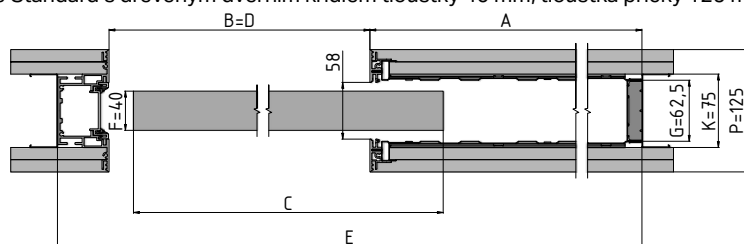

Horizontální řez pouzdrem Aktive Standard s dřevěným dveřním křídlem tloušťky 40 mm, tloušťka příčky 125 mm

Horizontální řez pouzdrem Aktive Standard s dřevěným dveřním křídlem tloušťky 40 mm, tloušťka příčky 150 mm

Vertikální řez pouzdrem s dřevěným dveřním křídlem tloušťky 40 mm, tloušťka příčky 125 mm

Vertikální řez pouzdrem s dřevěným dveřním křídlem tloušťky 40 mm, tloušťka příčky 150 mm

Údaje potřebné pro objednání stavebního pouzdra Aktive Standard:

- Čisté průchozí rozměry: D x J
- Typ příčky: SDK x zed'
- Tloušťka příčky - 125 nebo 150 mm
- Stavební pouzdro: se stojinou x bez stojiny
- Výrobce dveří: JAP, SAPELI, jiný výrobce

Údaje potřebné pro objednání tlumícího dorazu pro stavební pouzdro Aktive Standard: