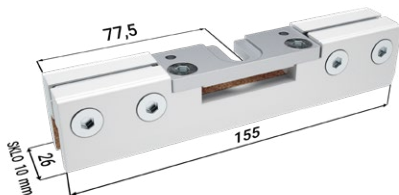

Sada úchytů pro skleněné dveřní křídlo Vetro 22
s vodítkem

2x Vetro