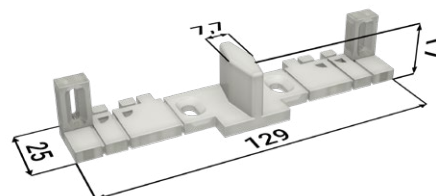

Příslušenství ke stavebním pouzdrům NORMA STANDARD

Veškeré příslušenství je dodáváno včetně spojovacího materiálu.

SOUČÁST BALENÍ

Sada pojezdů

1× doplněk kolejniče

2× dveřní nosič

1× vodící trn

2× doraz