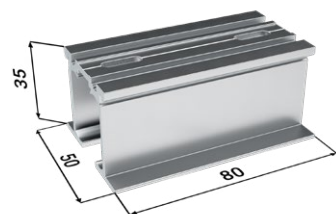

Příslušenství ke stavebním pouzdrům NORMA STANDARD

Veškeré příslušenství je dodáváno včetně spojovacího materiálu.

SOUČÁST BALENÍ

Sada pojezdů

1× doplněk kolejniče

2× dveřní nosič

1× vodící trn

2× doraz