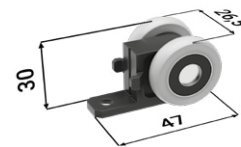

PŘÍSLUŠENSTVÍ ZA PŘÍPLATEK

Tlumicí doraz pro dřevěné/skleněné dveře + aktivátor

1x tlumicí doraz

1x aktivátor

1x náboj

Sada úchytů pro skleněné dveřní křídlo Vetro 22
s vodítkem

2x Vetro

ÚDAJE POTŘEBNÉ PRO OBJEDNÁNÍ MONTÁŽNÍCH BALÍČKŮ PRO STAVEBNÍ POUZDRO NORMA STANDARD

- Hmotnost dveří a čisté průchozí rozměry stavebního pouzdra