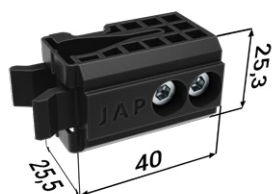

Příslušenství ke stavebním pouzdrům NORMA STANDARD

Veškeré příslušenství je dodáváno včetně spojovacího materiálu.

SOUČÁST BALENÍ

Sada pojezdů

1× doplněk kolejniče

2× dveřní nosič

1× vodící trn

2× doraz